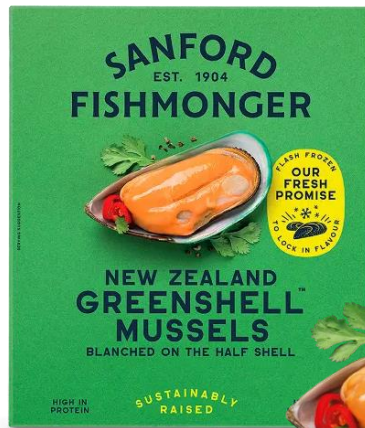

SANFORD

EST. 1904

FISHMONGER

VỆM XANH NEW ZEALAND GREENSHELL™

Duy nhất ở New Zealand và được nuôi bằng dây thừng ở vùng nước nguyên sơ, Vẹm Greenshell™ của chúng tôi là một trong những loài hải sản bền vững nhất trên thế giới.

Vẹm của chúng tôi được nuôi bền vững trong các trang trại nuôi trồng thủy sản trên khắp 5 khu vực duyên rừ nhất của New Zealand: Marlborough Sounds, Golden Bay/Tasman Bay, Coromandel, Bán đảo Banks và đảo Stewart.

Chúng tôi sử dụng một quy trình gọi là đông lạnh nhanh để nhanh chóng khóa được hương vị, độ ẩm và dinh dưỡng tối đa một cách tự nhiên mà không cần bất kỳ chất phụ gia hoặc chất độc nhân tạo nào..

Với cốt lõi là độ tươi, chất lượng và tính bền vững, chúng tôi đối xử với đại dương và hoạt động đánh bắt với sự tôn trọng tuyệt đối để chỉ có những hải sản ngon nhất trên đĩa của bạn cho bạn thưởng thức.

VỆM XANH NỬA MẢNH
NHẬP KHẨU NEW ZEALAND 1KG
WE ARE FRESH
376138

We are

Fresh

SEAFOOD
HẢI SẢN